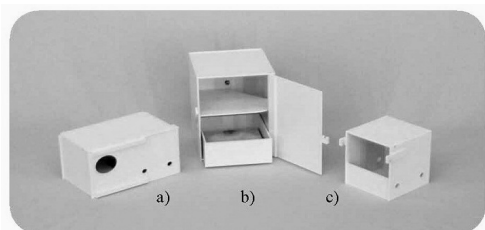

Zum Einhängen von außen, an Vorsatzgitter mit Nistkastentür.

3090	für Exoten, halboffen (c)	6,50
3091	für Gouldamadinen (a)	7,90
3096	für Sperlingspapageien (b)	17,30
3097	für Reisfinken	10,40
3098	WS-Nistkasten Spezial, B20 x T25 x H25 cm mit herausnehmbarer Nistmulde aus Kunststoff	31,40
3099	WS Championnistmulde (org. Büttnermulde)	7,90
3100	WS-Nistkasten Spezial, zum Einschieben mit herausnehmbarer Nistmulde aus Kunststoff	31,40