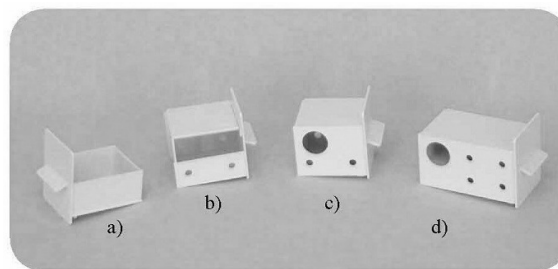

Zubehör

Art.-Nr. Kunststoffnistkästen Preis €

Zum Einhängen in die Nistkastentür.

3092	für Kanarien (a)	5,70
3093	für Exoten, halboffen (b)	6,50
3094	für Exoten, (Loch) (c)	6,50
3095	für Gouldamadinen (d)	7,90