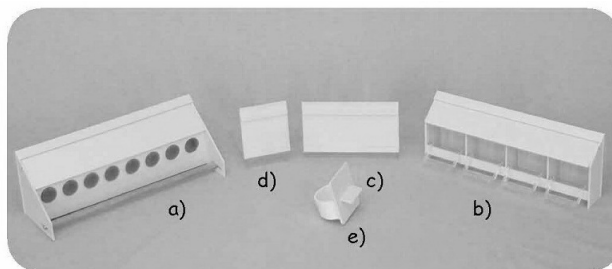

Art.-Nr. Kleinteile mit Pfiff Preis €

4001	Futternapf, halbrund, lang	2,40
4001T	Futternapf, halbrund, lang, transparent	2,40
4002	Kartenhalter (c)	3,30
4003	Kartenhalter Mini (d)	2,70
4005	Futternapf, halbrund (e)	1,90
4005T	Futternapf, halbrund, transparent	1,90
4006	Futterkrippe 35 cm breit (a)*bedingt lieferbar	12,00
4007	Napfhalter für 4 Außenfütterungsnapfe (b)	11,80
4008	Falltürfütterung	8,20
4011	Futtersilo für ca. 10 kg Futter	49,90
4010	Futtersilo für ca. 25 kg Futter	59,90
3048	Scharpie-Raufe	13,55
3101	Unterschlußpfkasten für Jungtiere	11,30

Art.-Nr. Trainingskäfig Preis €