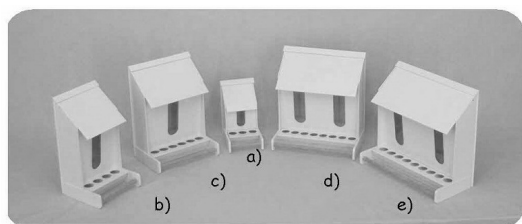

Zubehör

Art.-Nr. Futterautomaten für Kanarien und Exoten Preis €

3049	10 cm, 1 Fach	(a)	12,80
3050	15 cm, 1 Fach	(b)	15,10
3051	20 cm, 1 Fach	(c)	16,90
3053	25 cm, 2 Fächer	(d)	22,90
3054	30 cm, 2 Fächer	(e)	27,50
3071	für Falltür		13,80
3081	für Vorsatzgitter		11,70

Art.-Nr. Schubladen für Futterautomaten Preis €

3040	für Automaten Art-Nr. 3030 + 3050	6,70
3041	für Automaten Art-Nr. 3031 + 3051	7,40
3043	für Automaten Art-Nr. 3033 + 3053	8,10
3044	für Automaten Art-Nr. 3034 + 3054	8,90

Art.-Nr. Lamellensitzstangen aus Kunststoff Preis €

Versand nur in VE 2 Stück