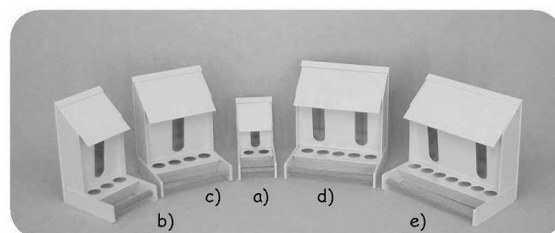

Zubehör

Art.-Nr.	Sittichnistkasten aus Sperrholz	Preis €
	mit Griff und Blende, mit obenliegender Öffnung.	
3008	29 cm tief, 16cm breit, 14,5 cm hoch	14,50
3009	29 cm tief, 16cm breit, 18,5 cm hoch	16,10
3011	Vorhängenistkasten, H 22,5 x B 24,5 x T 17 cm	13,20
3012	Neophemennistkasten H 24 x B 16 x T 17,5 cm	26,20
3013	Neophemennistkasten H 28 x B 16 x T 17,5 cm	30,00

Art.-Nr.	Endlosboxen	Preis €
EL001	Aufpreis für rechte Seite endlos, incl. Trennschieber	21,20
EL010	Aufpreis für linke Seite endlos, incl. Trennschieber	21,20
EL100	Aufpreis für beide Seiten endlos, incl. Trennschieber	42,30

Art.-Nr.	Kunststoff-Futterbrücken 16 cm breit	Preis €
3001	mit 2 glasierten Tonschalen, für 35 cm tiefe Boxen	12,70
3002	mit 3 glasierten Tonschalen, für 40 cm tiefe Boxen	14,80
3003	mit 3 glasierten Tonschalen, für 50 cm tiefe Boxen	15,50

Art.-Nr.	Kunststoff-Futterbrücken 11cm breit	Preis €
3005	mit 2 Tonschalen, für 35 cm tiefe Boxen	10,20
3006	mit 3 Tonschalen, für 40 cm tiefe Boxen	12,40

Art.-Nr.	Futterautomaten für Sittiche	Preis €